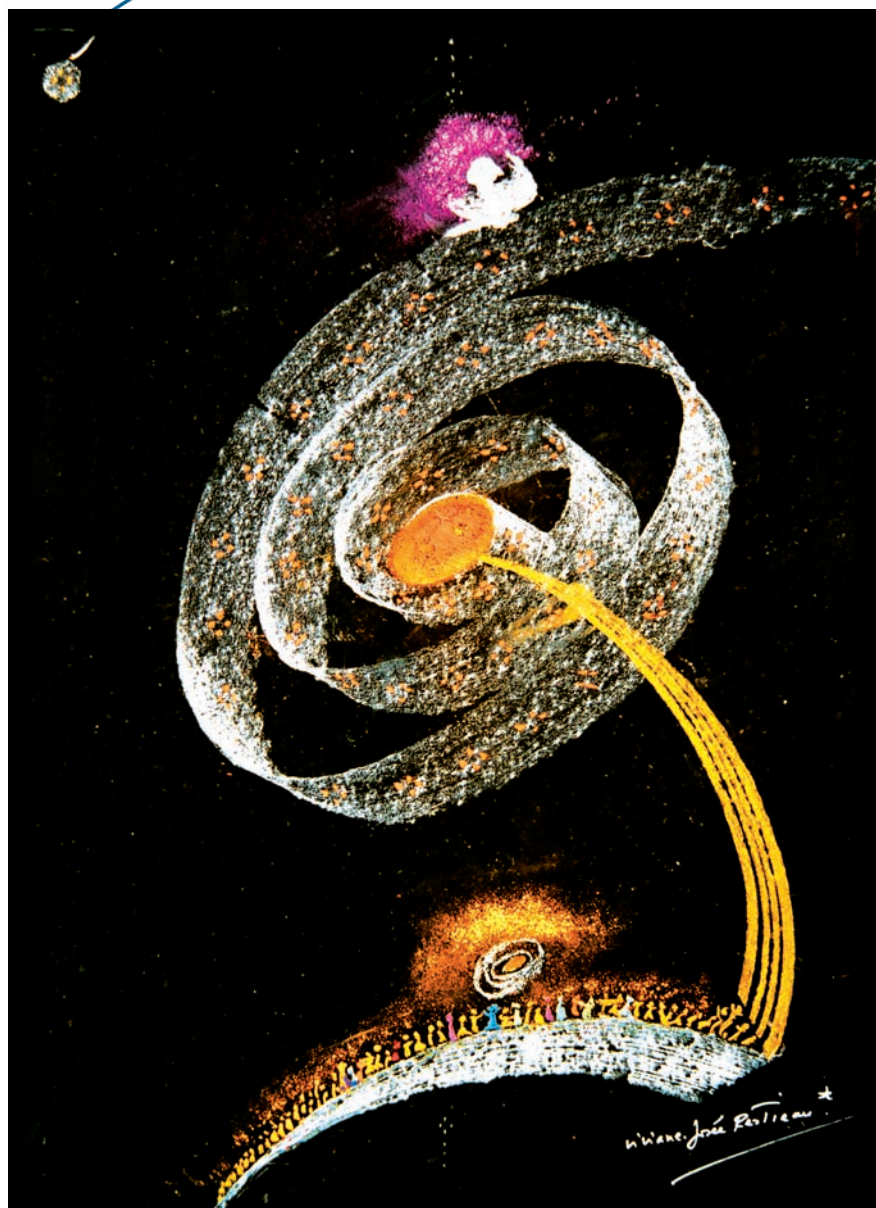

L'Énergie Cosmique

Nous invite

Lumière des Mondes

œuvre de Vie et de Joie

vous propose une rencontre avec...

*Viviane. Joséa Restieau**

**... samedi 21 et dimanche
22 nov. 2009 de 10h à 19h**

pour participer au sens où le cosmos fait "UN"
avec notre Etre depuis l'origine... et découvrir
"que l'amour est la force ultime à l'œuvre
au cœur de l'Univers"* (Dr Deepak Chopra)

... © Invitation cosmique ...

... © La vie ...

... © Cosmos ...

... © Galaxie ...

... © Ronde des vies ...

Les Enfants sont vraiment les bienvenus

Atelier d'Art

69, rue Edouard Vaillant 93100 Montreuil - Paris